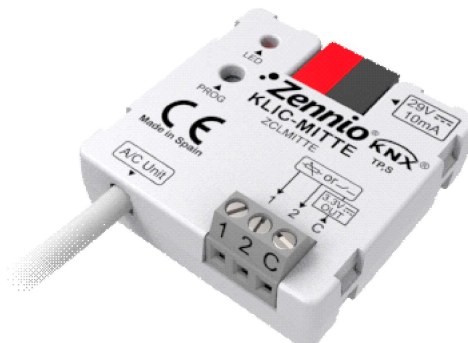

## KLIC-MITTE

Ref.: ZCLMITTE

KLIC-MITTE Mitsubishi Electric Ecodan-KNX Gateway (IT Verbinder)

Sie können die KNX-Zertifizierung unseres Produktes auf der folgenden Seite <http://www.knx.org/knx-en/knx/knx-products/knx-certified-devices/index.php>

1. Geben Sie die folgenden Suchkriterien ein:

- Product family: **Interface**
- Product type: **Airco**

2. Wählen Sie **Z** für Company Name.

3. Finden Sie die folgenden Suchkriterien ein:

Company  
**Zennio**

Product Name  
**KLIC-MITTE**

Order number  
**ZCLMITTE**

Company	Product Name	Order Number
Zennio	nZennio Z38	ZNViVTP38
Zennio	nZennio Z41	ZNViVTP41C
Zennio	ReliCAS	ZNViVTPCAS
Zennio	ReliCAS	ZNViVTPCAS
Zennio	nZennio Z41	ZNViVTP41C
Zennio	nZennio Z38	ZNViVTP38