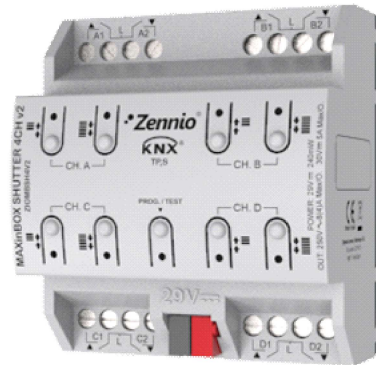

MAXinBOX SHUTTER 4CH v2

Ref.: ZIOMBSH4V2
Jalousieaktor mit 4 Kanälen

Sie können die KNX-Zertifizierung unseres Produktes auf der folgenden Seite
<http://www.knx.org/knx-en/knx/knx-products/knx-certified-devices/index.php>

- Geben Sie die folgenden Suchkriterien ein:
 - Product family: **Shutter**
 - Product type: **Shutter switch, 4-fold**
- Wählen Sie **Z** für Company Name.
- Finden Sie die folgenden Suchkriterien ein: